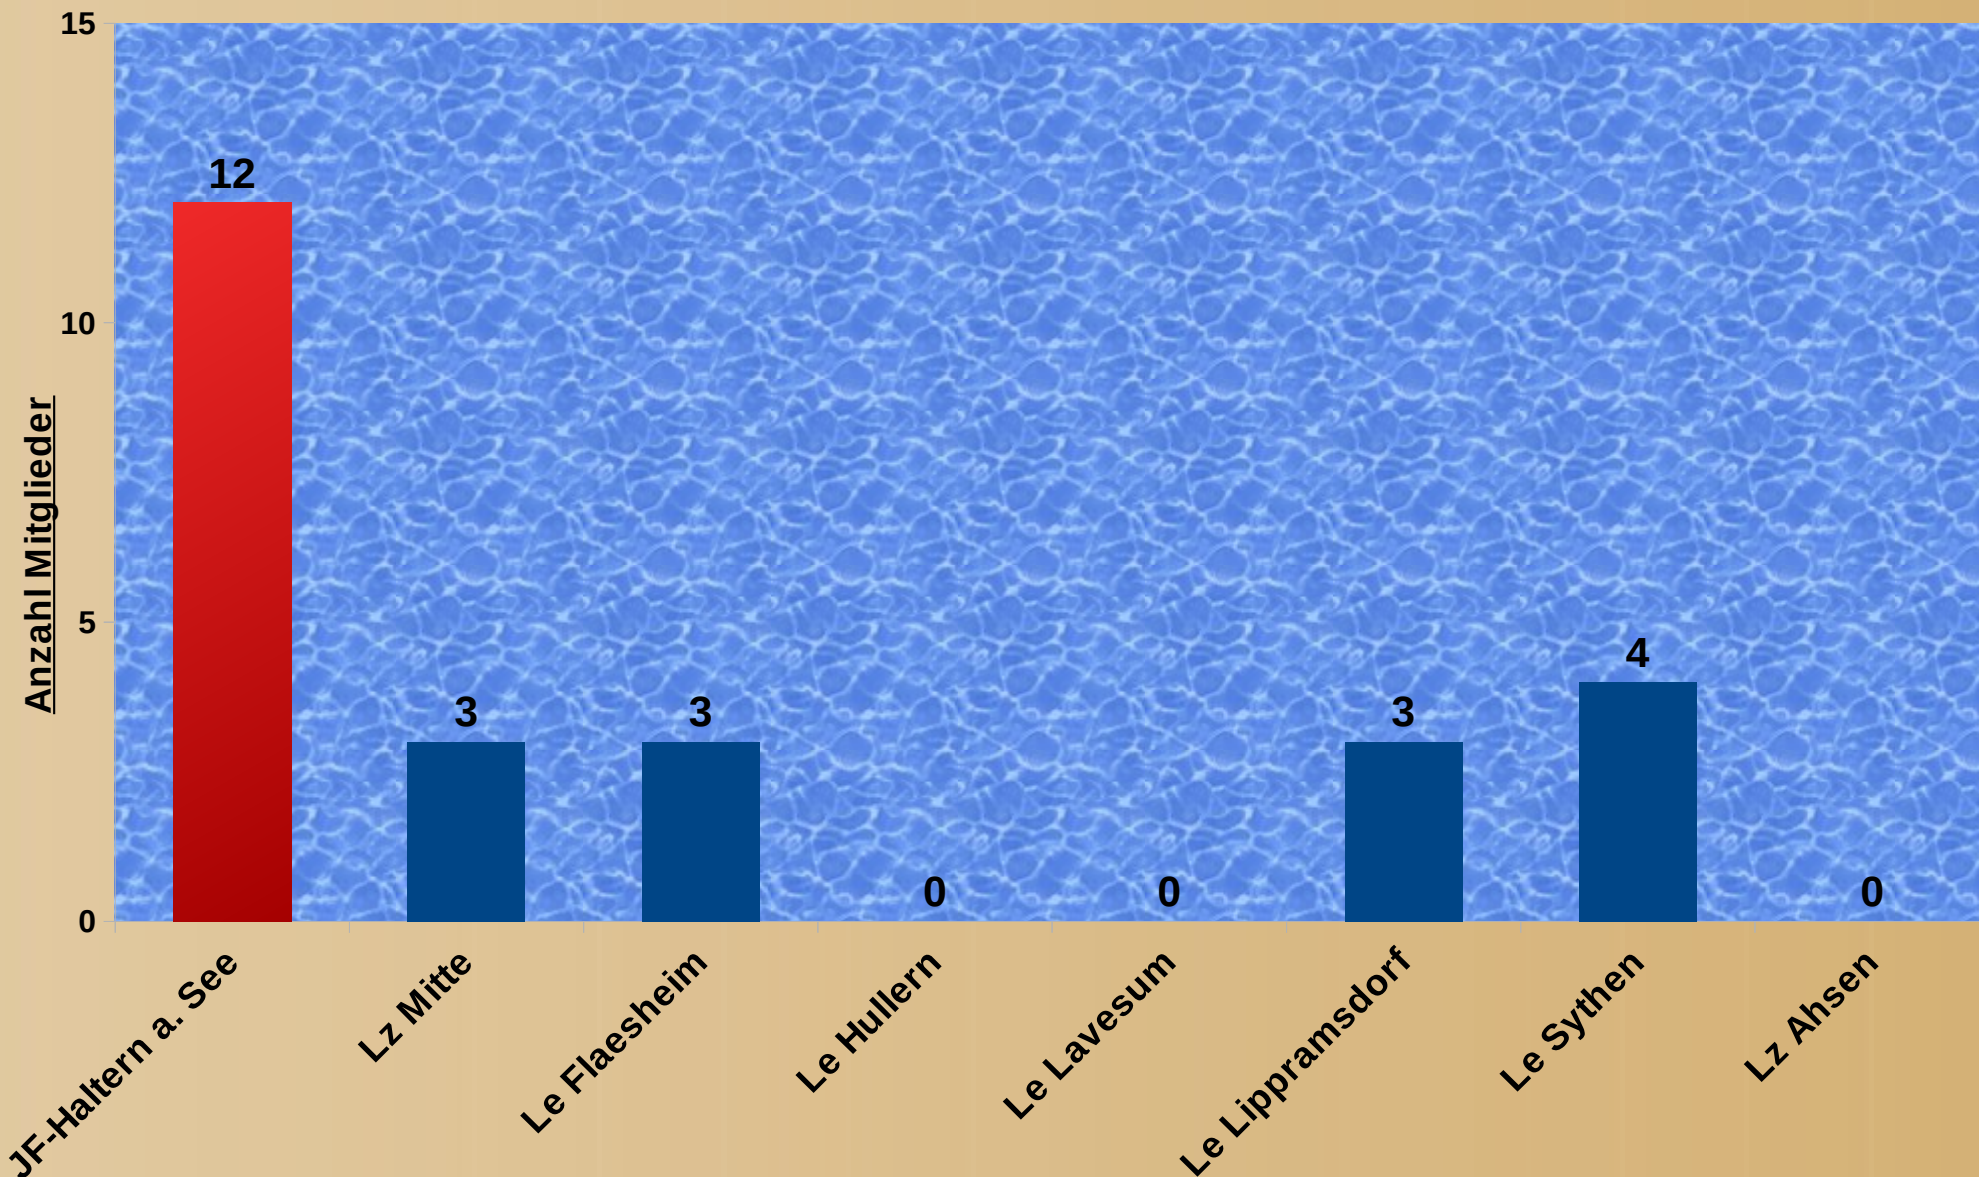

Verteilung auf die Jugendfeuerwehr Gruppen 17 Jahre und jünger

Statistik 2016

Verteilung Mädchen und Jungen in der Jugendfeuerwehr

Statistik 2016

Jugendfeuerwehrmitglieder über 17 Jahre die auch am Dienst
des/ der Löschzug/-einheiten teilgenommen haben
bezogen auf Geb.-Jahrgang 1998