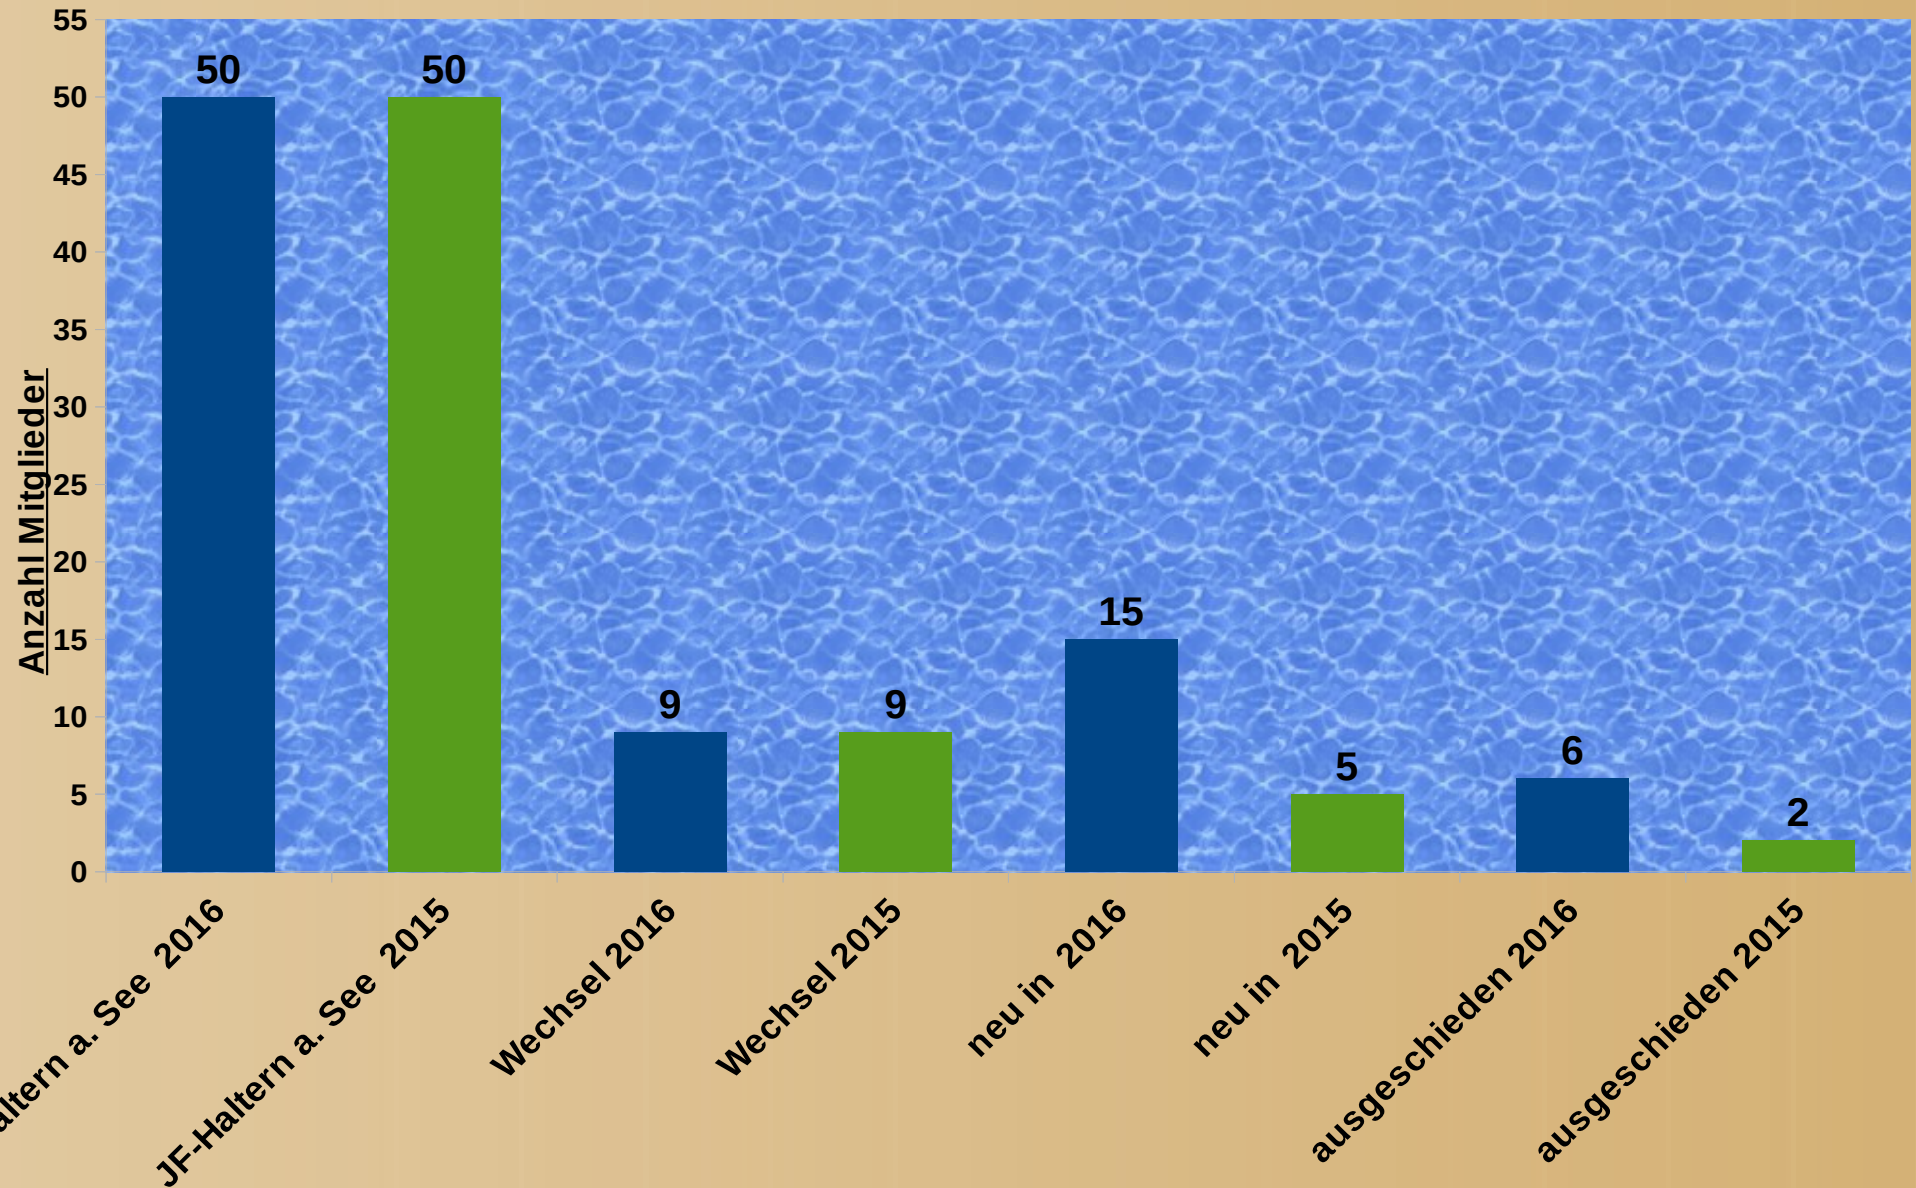

Jahresbericht 2016

der Jugendfeuerwehr Haltern am See

Statistik 2016

Verteilung auf die Löscheinheiten/Löschzüge

Statistik 2016

Verteilung auf die Löschzüge/Löscheinheiten
17 Jahre und jünger

Statistik 2016

Verteilung auf die Jugendfeuerwehr Gruppen 17 Jahre und jünger

Statistik 2016

Verteilung Mädchen und Jungen in der Jugendfeuerwehr

Statistik 2016

Jugendfeuerwehrmitglieder über 17 Jahre die auch am Dienst
des/ der Löschzug/-einheiten teilgenommen haben
bezogen auf Geb.-Jahrgang 1998

Statistik 2016

Jugendfeuerwehrmitglieder die gewechselt haben oder ausgeschieden sind und Neuaufnahmen

Statistik 2016

Dienstabende und Sonderveranstaltungen der Jugendfeuerwehr

Statistik 2016

Lehrgänge mit Beteiligung der Jugendfeuerwehr