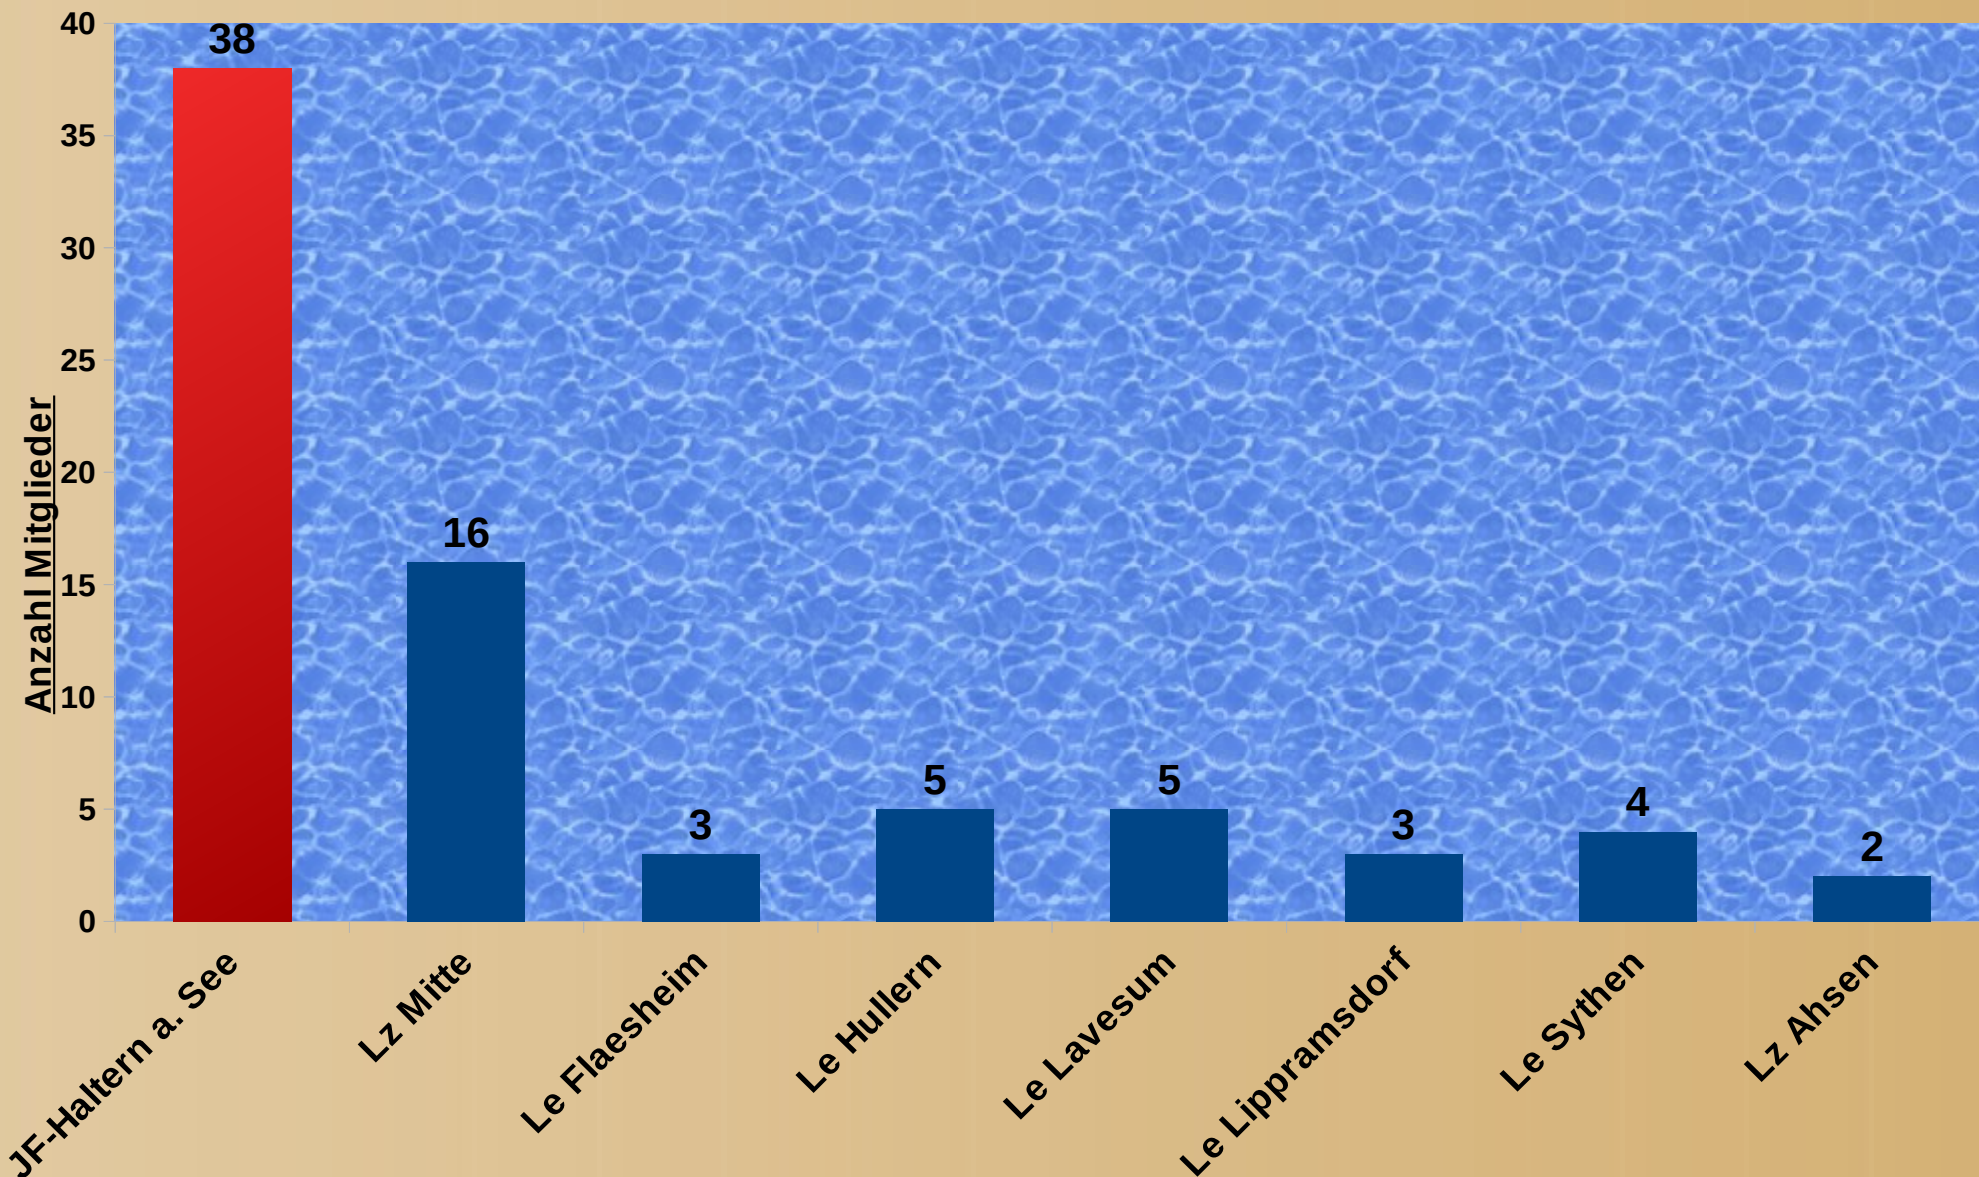

Jahresbericht 2016

der Jugendfeuerwehr Haltern am See

Statistik 2016

Verteilung auf die Löscheinheiten/Löschzüge

Statistik 2016

Verteilung auf die Löschzüge/Löscheinheiten
17 Jahre und jünger

Statistik 2016

Verteilung auf die Jugendfeuerwehr Gruppen 17 Jahre und jünger

Statistik 2016

Verteilung Mädchen und Jungen in der Jugendfeuerwehr

Statistik 2016

Jugendfeuerwehrmitglieder über 17 Jahre die auch am Dienst
des/ der Löschzug/-einheiten teilgenommen haben
bezogen auf Geb.-Jahrgang 1998