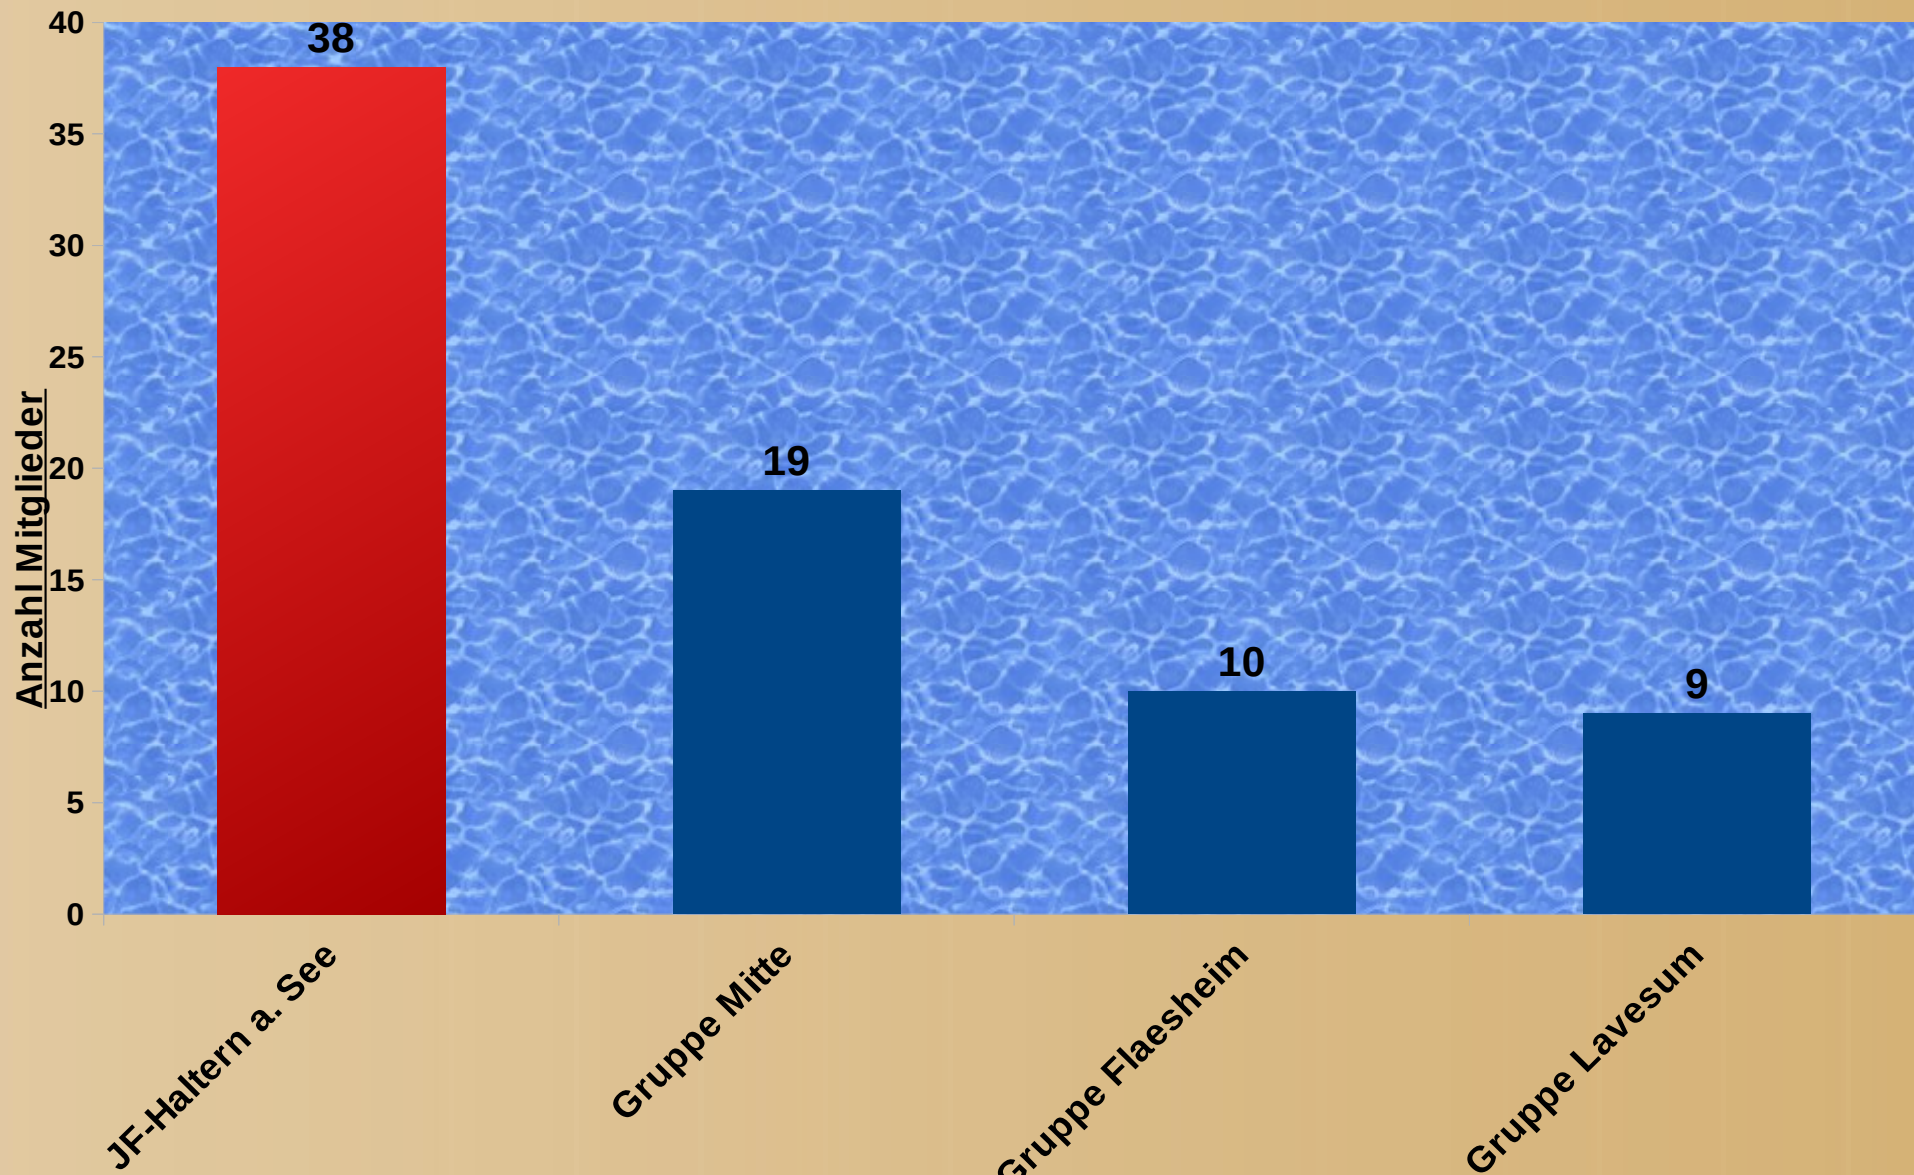

Jahresbericht 2016

der Jugendfeuerwehr Haltern am See

Statistik 2016

Verteilung auf die Löscheinheiten/Löschzüge

Statistik 2016

Verteilung auf die Löschzüge/Löscheinheiten
17 Jahre und jünger

Statistik 2016

Verteilung auf die Jugendfeuerwehr Gruppen 17 Jahre und jünger

Statistik 2016

Verteilung Mädchen und Jungen in der Jugendfeuerwehr

Statistik 2016

Jugendfeuerwehrmitglieder über 17 Jahre die auch am Dienst
des/ der Löschzug/-einheiten teilgenommen haben
bezogen auf Geb.-Jahrgang 1998