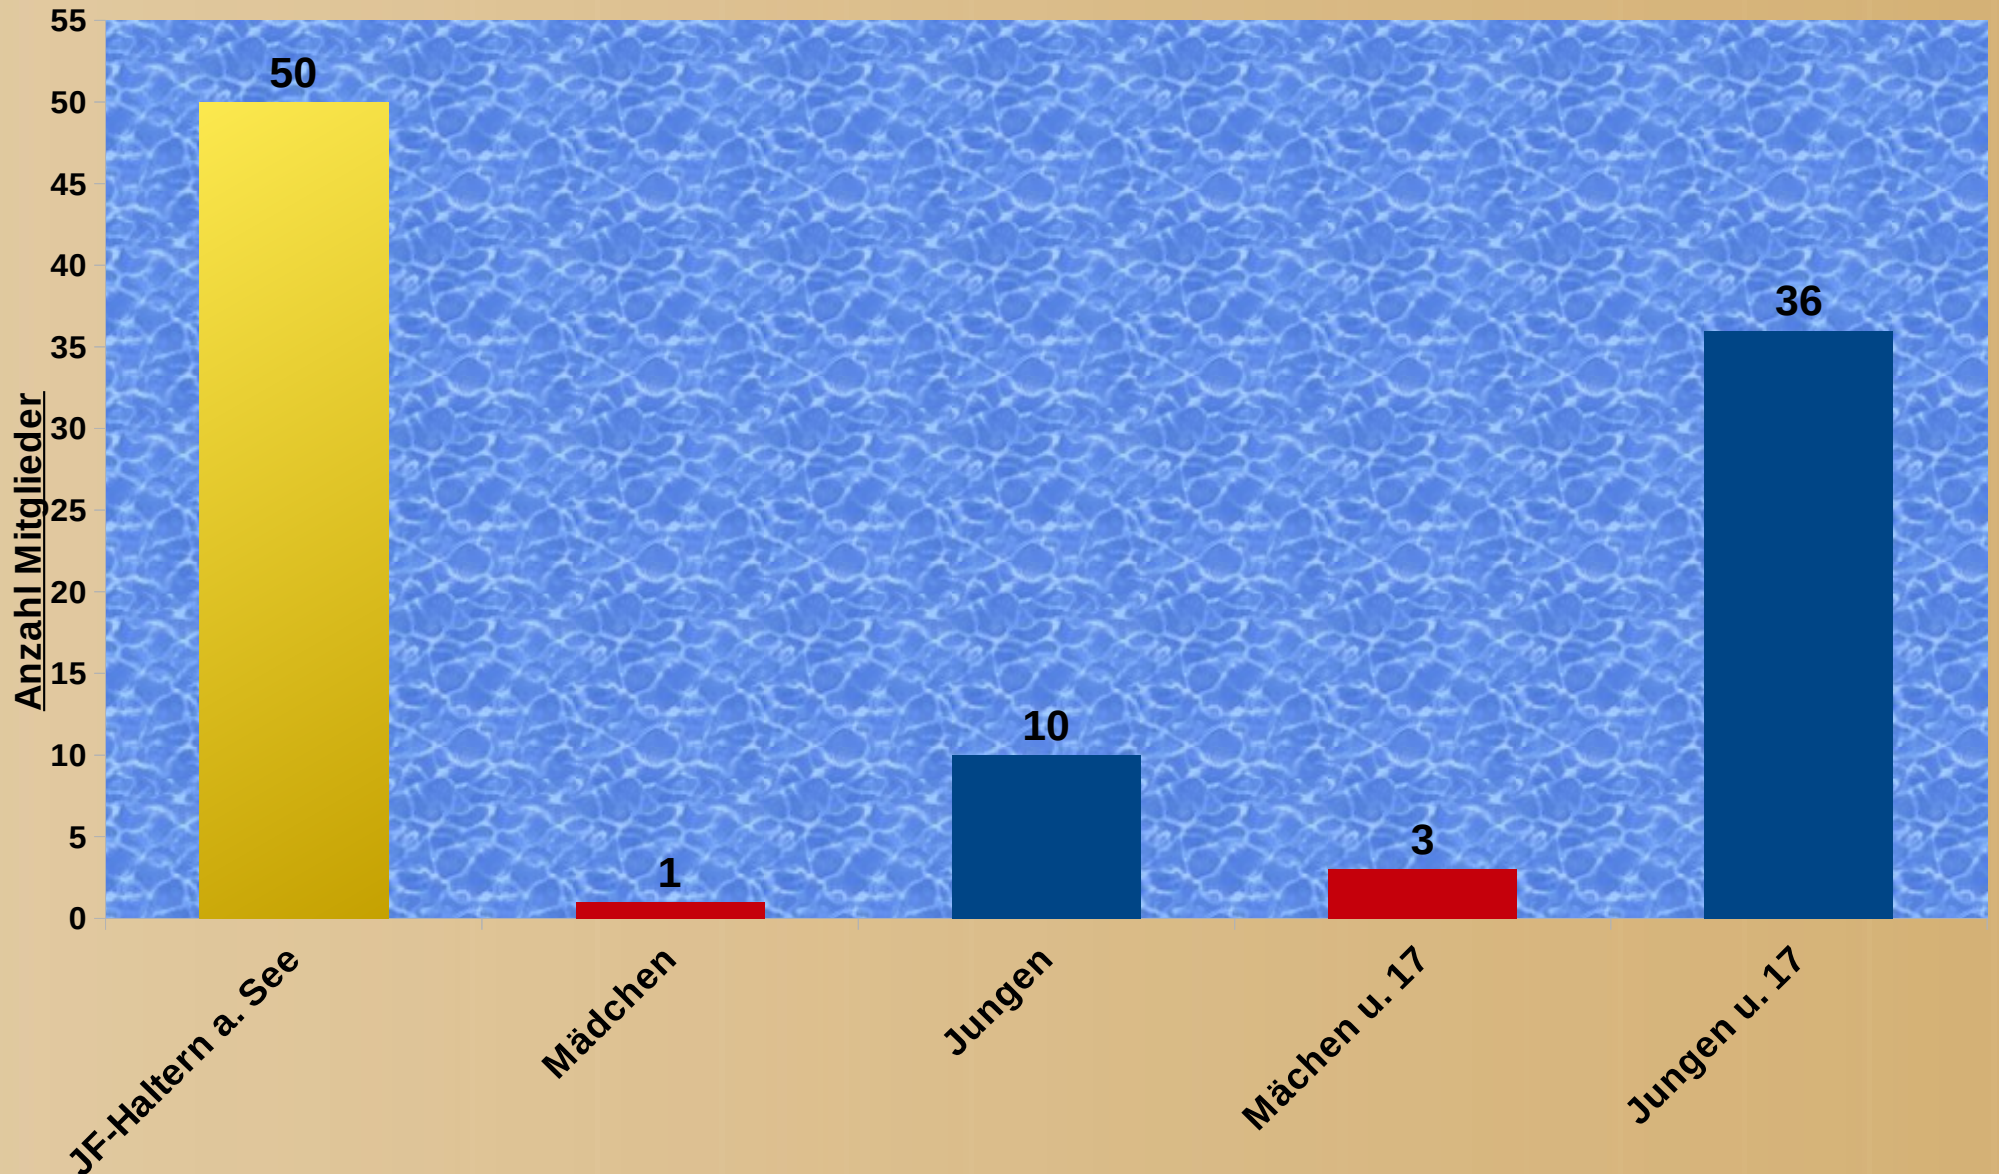

Jahresbericht 2016

der Jugendfeuerwehr Haltern am See

Statistik 2016

Verteilung auf die Löscheinheiten/Löschzüge

Statistik 2016

Verteilung auf die Löschzüge/Löscheinheiten
17 Jahre und jünger

Statistik 2016

Verteilung auf die Jugendfeuerwehr Gruppen 17 Jahre und jünger

Statistik 2016

Verteilung Mädchen und Jungen in der Jugendfeuerwehr

Statistik 2016

Jugendfeuerwehrmitglieder über 17 Jahre die auch am Dienst
des/ der Löschzug/-einheiten teilgenommen haben
bezogen auf Geb.-Jahrgang 1998