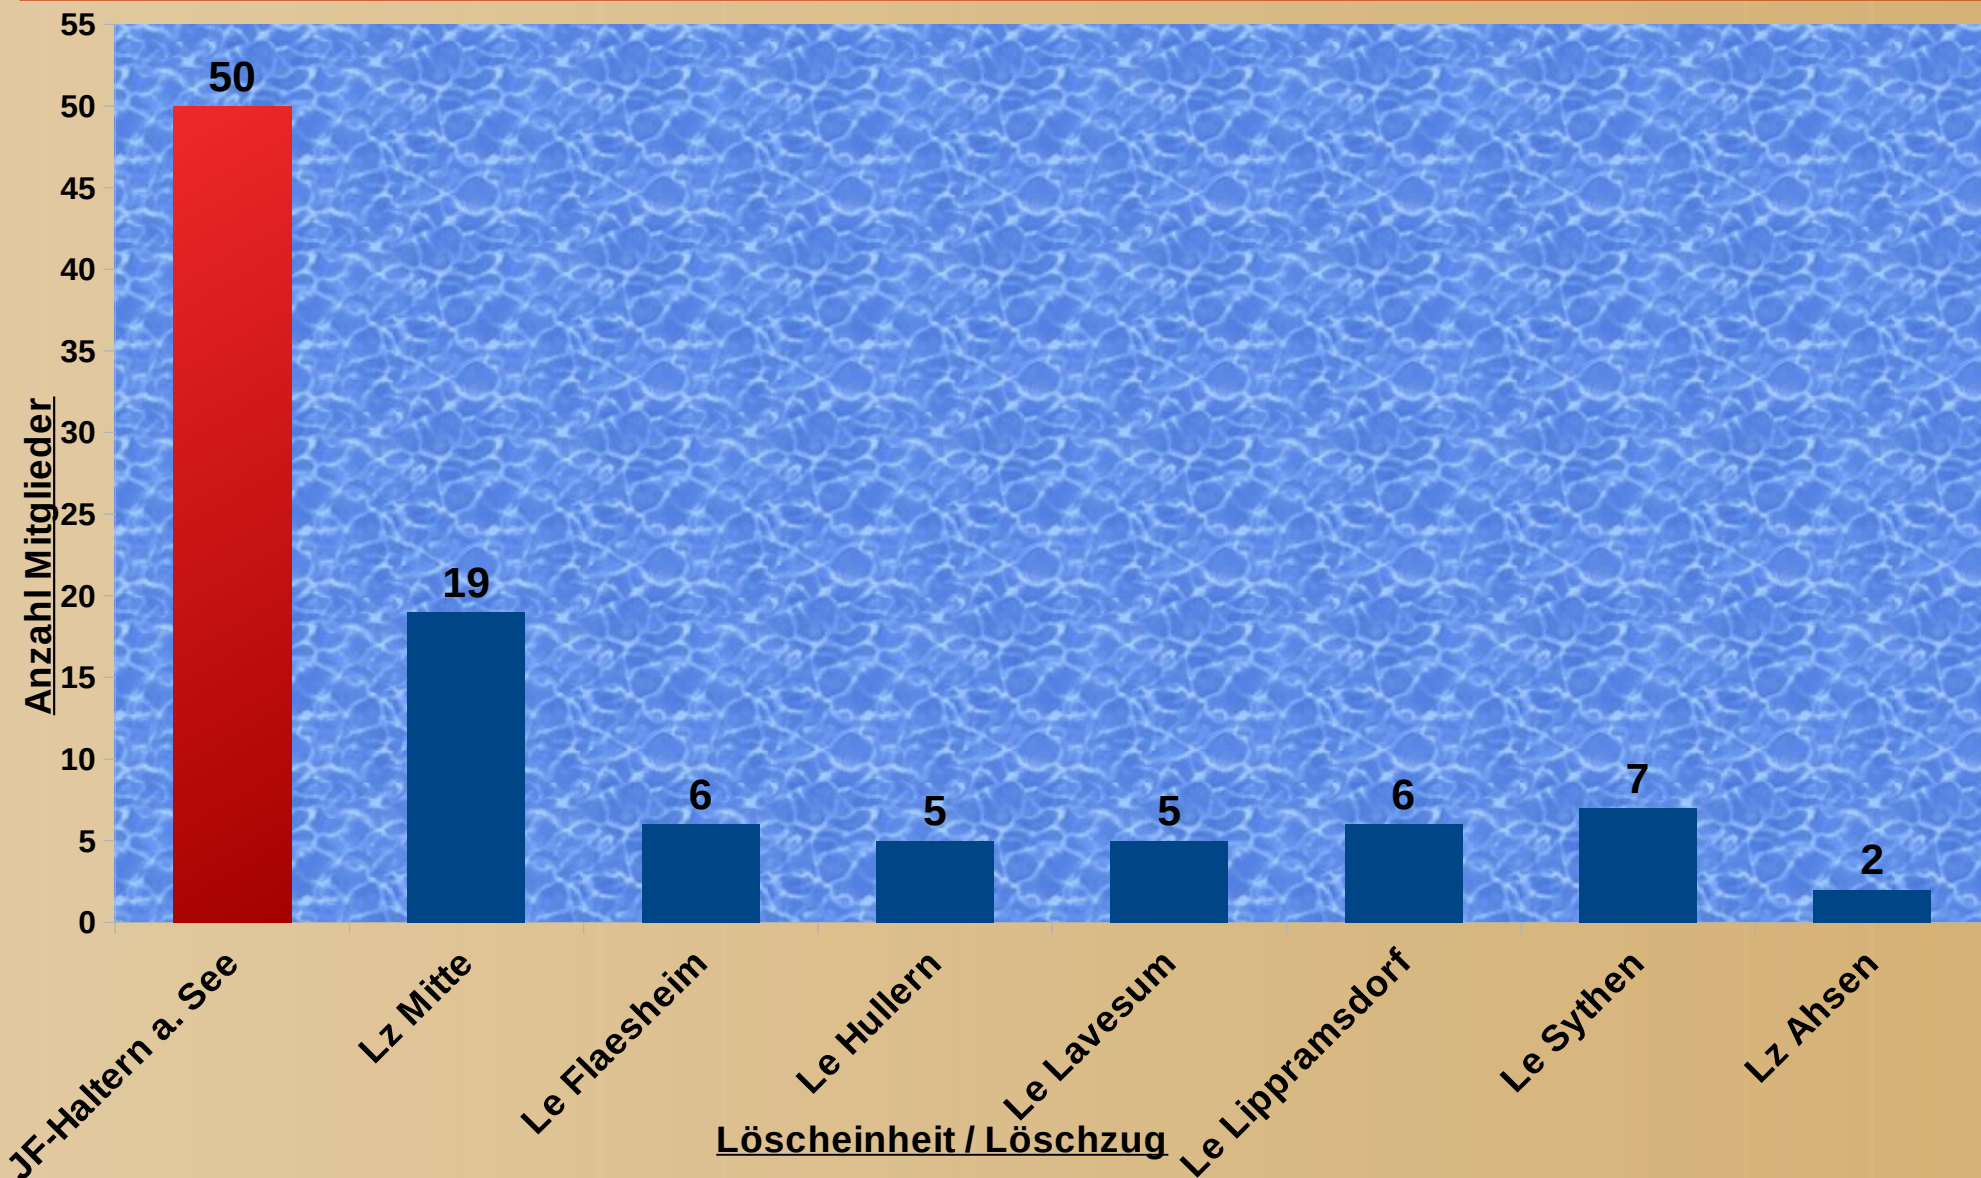

Jahresbericht 2016

der Jugendfeuerwehr Haltern am See

Statistik 2016

Verteilung auf die Löscheinheiten/Löschzüge

Statistik 2016

Verteilung auf die Löschzüge/Löscheinheiten
17 Jahre und jünger

Statistik 2016

Verteilung auf die Jugendfeuerwehr Gruppen 17 Jahre und jünger

Statistik 2016

Verteilung Mädchen und Jungen in der Jugendfeuerwehr

Statistik 2016

Jugendfeuerwehrmitglieder über 17 Jahre die auch am Dienst
des/ der Löschzug/-einheiten teilgenommen haben
bezogen auf Geb.-Jahrgang 1998